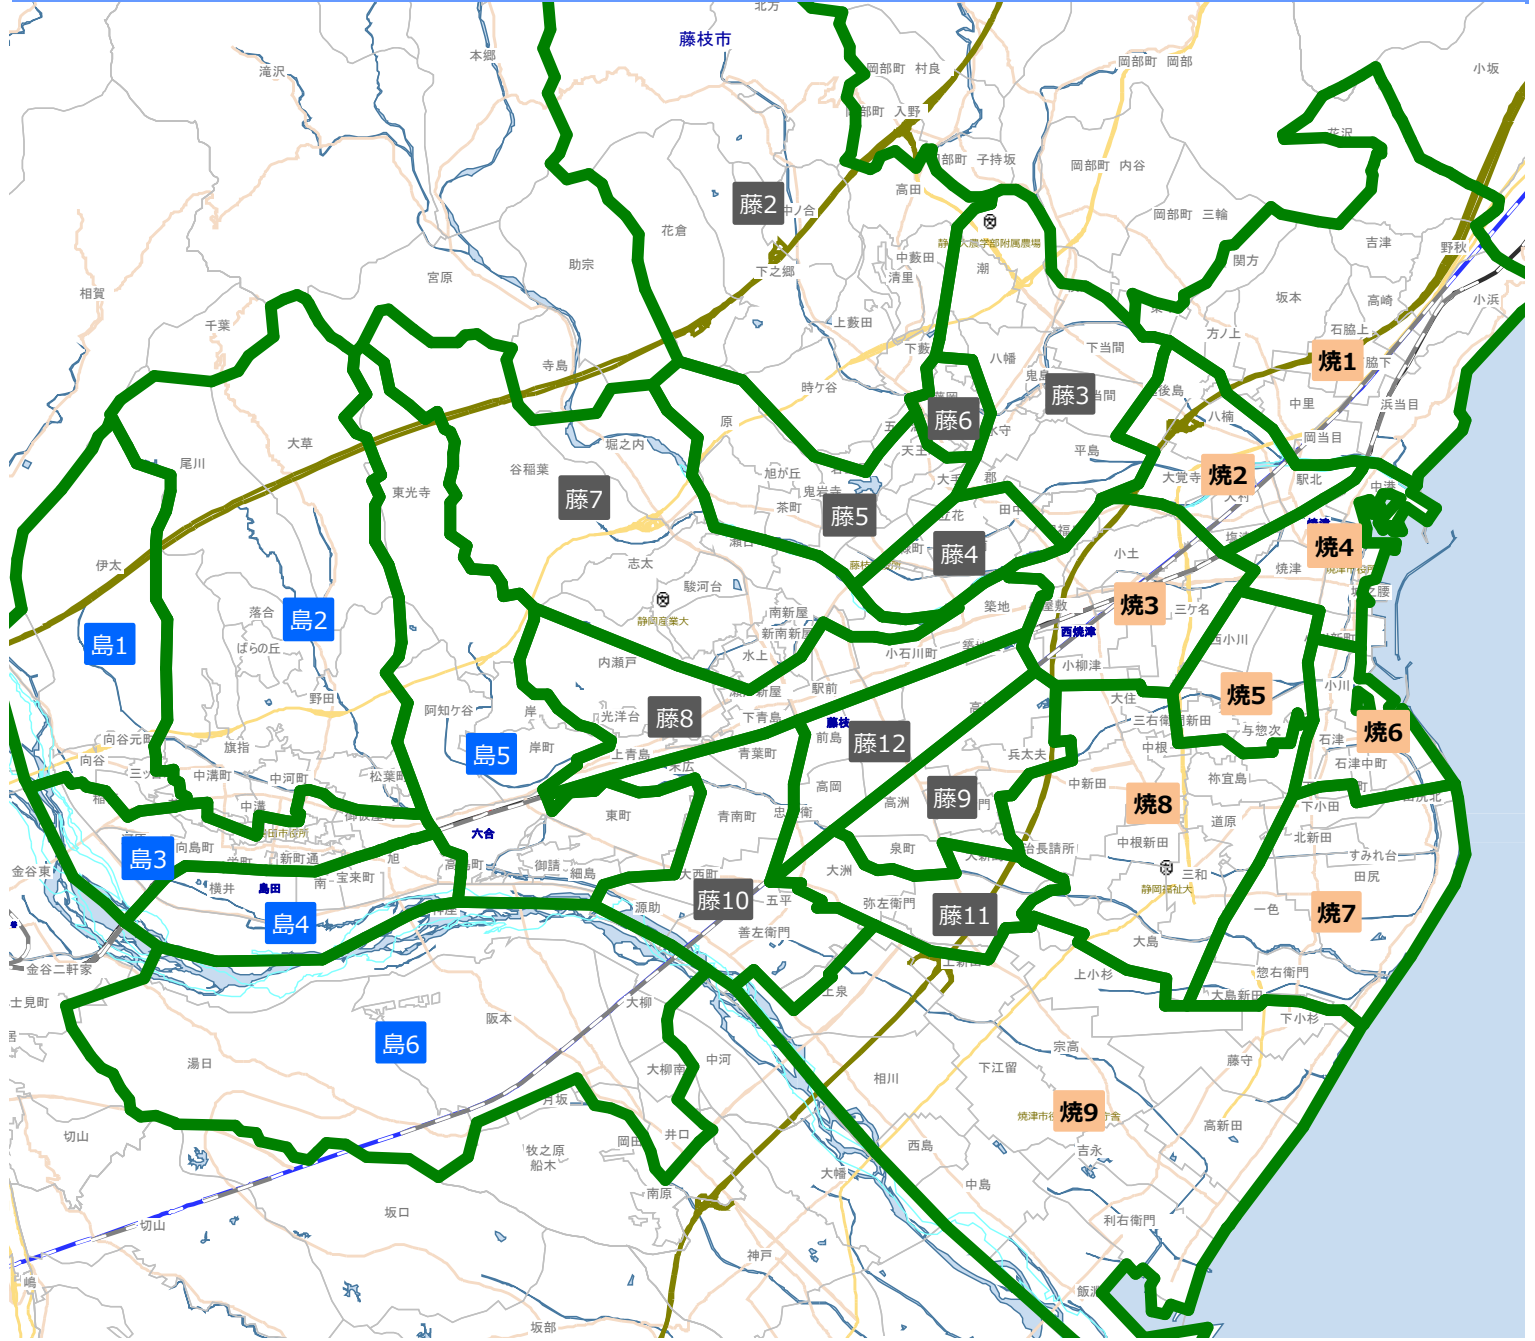

# オリポス 志太版

志太版 配布期間	年 月 日	曜日【水~土曜日 4日間配布】	サイズ
広告主	タイトル	部数	

2024.02

焼津エリア	ポスト部数	配布部数	藤枝エリア	ポスト部数	配布部数	島田エリア	ポスト部数	配布部数
焼1 東益津	600		藤2 葉梨	1,350		島1 伊久美	270	
焼2 駅北	2,050		藤3 広幡	1,100		島2 旗指	1,590	
焼3 豊田	3,000		藤4 西益津	300		島3 駅北	2,020	
焼4 焼津	1,300		藤5 藤枝	2,200		島4 駅南	1,650	
焼5 小川	1,550		藤6 藤岡	350		島5 六合	2,100	
焼6 石津	2,200		藤7 志太	1,650		島6 初倉A	880	
焼7 和田	2,000		藤8 駅前駅北	2,550				
焼8 大富	2,000		藤9 駅南東部	850				
焼9 大井川	1,300		藤10 駅南西部	900				
			藤11 駅南南部	650				
			藤12 駅南北部	2,550				
焼津市 小計	14,000		藤枝市 小計	14,450		島田市 小計	8,510	