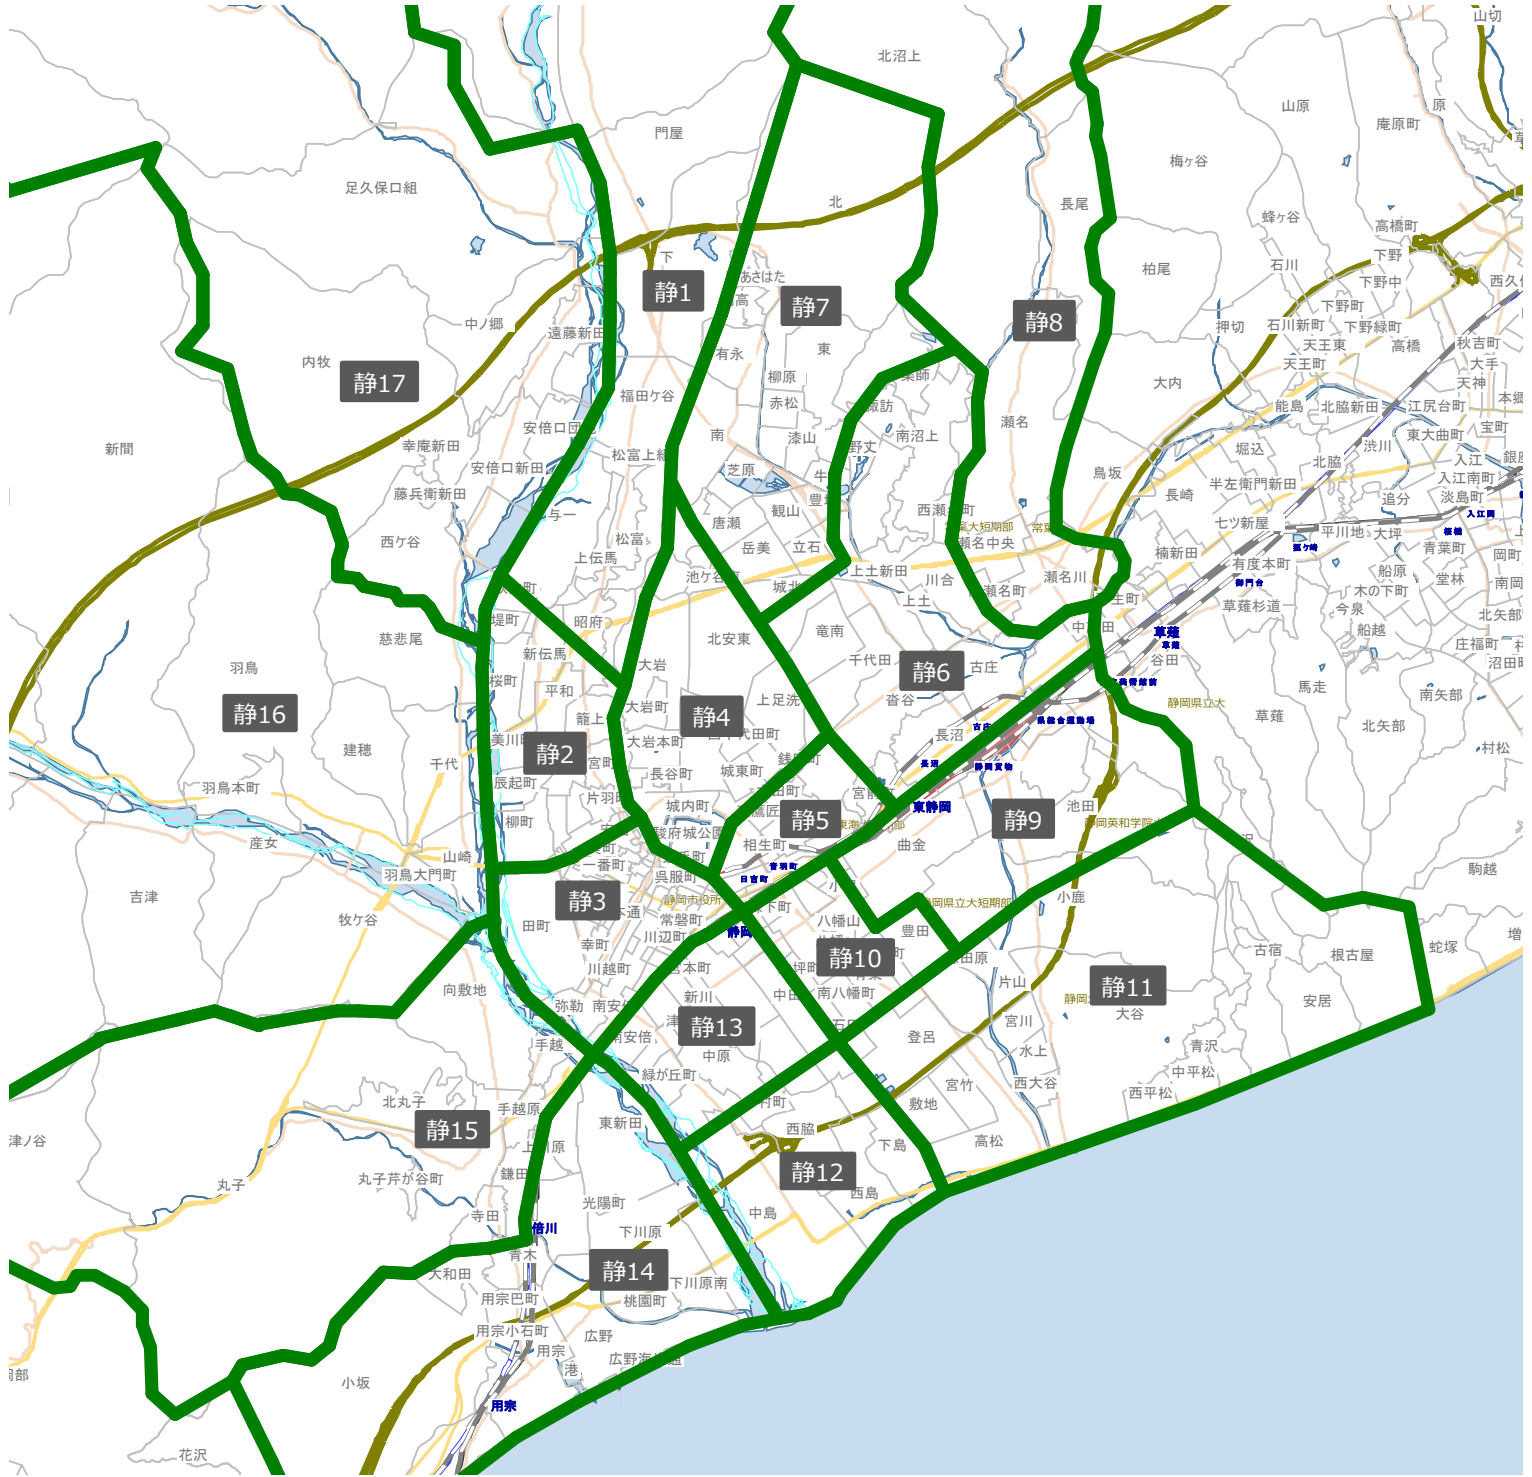

オリポス 静岡版

静岡版 配布期間	年 月 日	曜日【水～土曜日 4日間配布】	サイズ	
広告主	タイトル		部数	

2024.02

駅北エリア	ポスト部数	配布部数	駅南エリア	ポスト部数	配布部数	安倍川以西エリア	ポスト部数	配布部数
静岡1 松富	1,900		静岡9 小鹿	1,200		静岡14 用宗	3,200	
静岡2 箆上	1,800		静岡10 八幡	2,050		静岡15 丸子	2,300	
静岡3 本通	2,400		静岡11 高松	2,250		静岡16 羽鳥	2,350	
静岡4 安東	3,600		静岡12 中島	2,200		静岡17 安倍口	350	
静岡5 鷹匠	1,150		静岡13 中田	1,650				
静岡6 上土	1,200							
静岡7 麻機	1,200							
静岡8 瀬名	1,200							
駅北エリア 小計	14,450		駅南エリア 小計	9,350		安倍川以西エリア 小計	8,200	