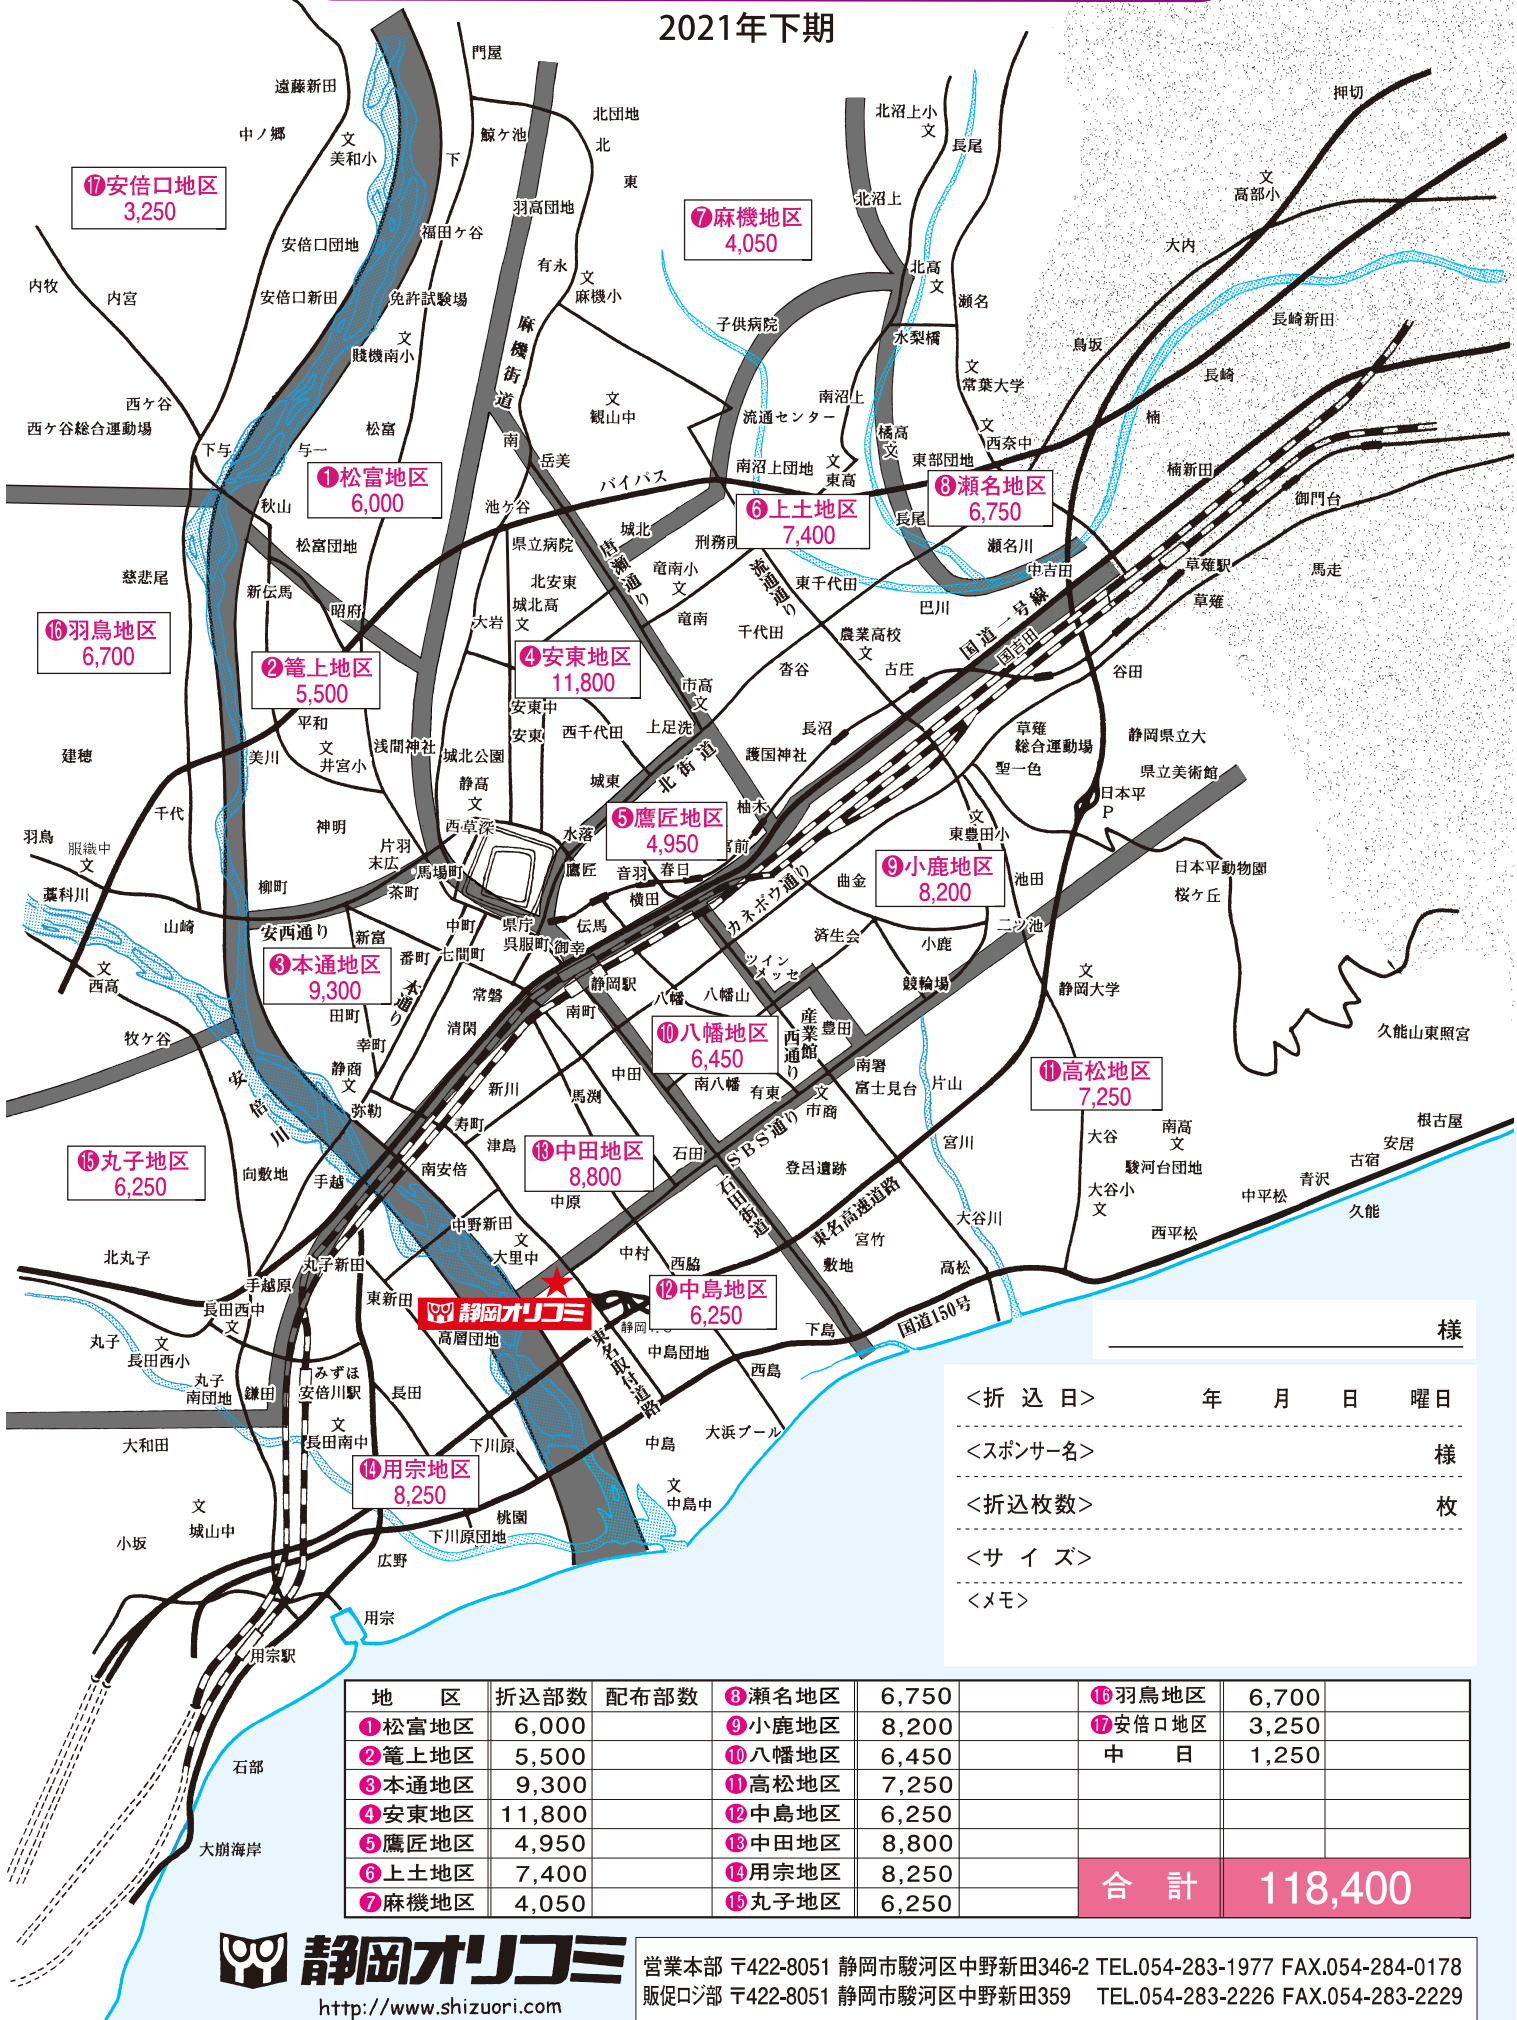

# 静岡市(葵区・駿河区)エリア別部数表

2021年下期

地区	折込部数	配布部数	③ 瀬名地区	6,750	⑬ 羽鳥地区	6,700
① 松富地区	6,000		⑨ 小鹿地区	8,200	⑰ 安倍口地区	3,250
② 箆上地区	5,500		⑩ 八幡地区	6,450	中日	1,250
③ 本通地区	9,300		⑪ 高松地区	7,250		
④ 安東地区	11,800		⑫ 中島地区	6,250		
⑤ 鷹匠地区	4,950		⑬ 中田地区	8,800		
⑥ 上土地区	7,400		⑭ 用宗地区	8,250		
⑦ 麻機地区	4,050		⑮ 丸子地区	6,250		
					<b>合計</b>	<b>118,400</b>