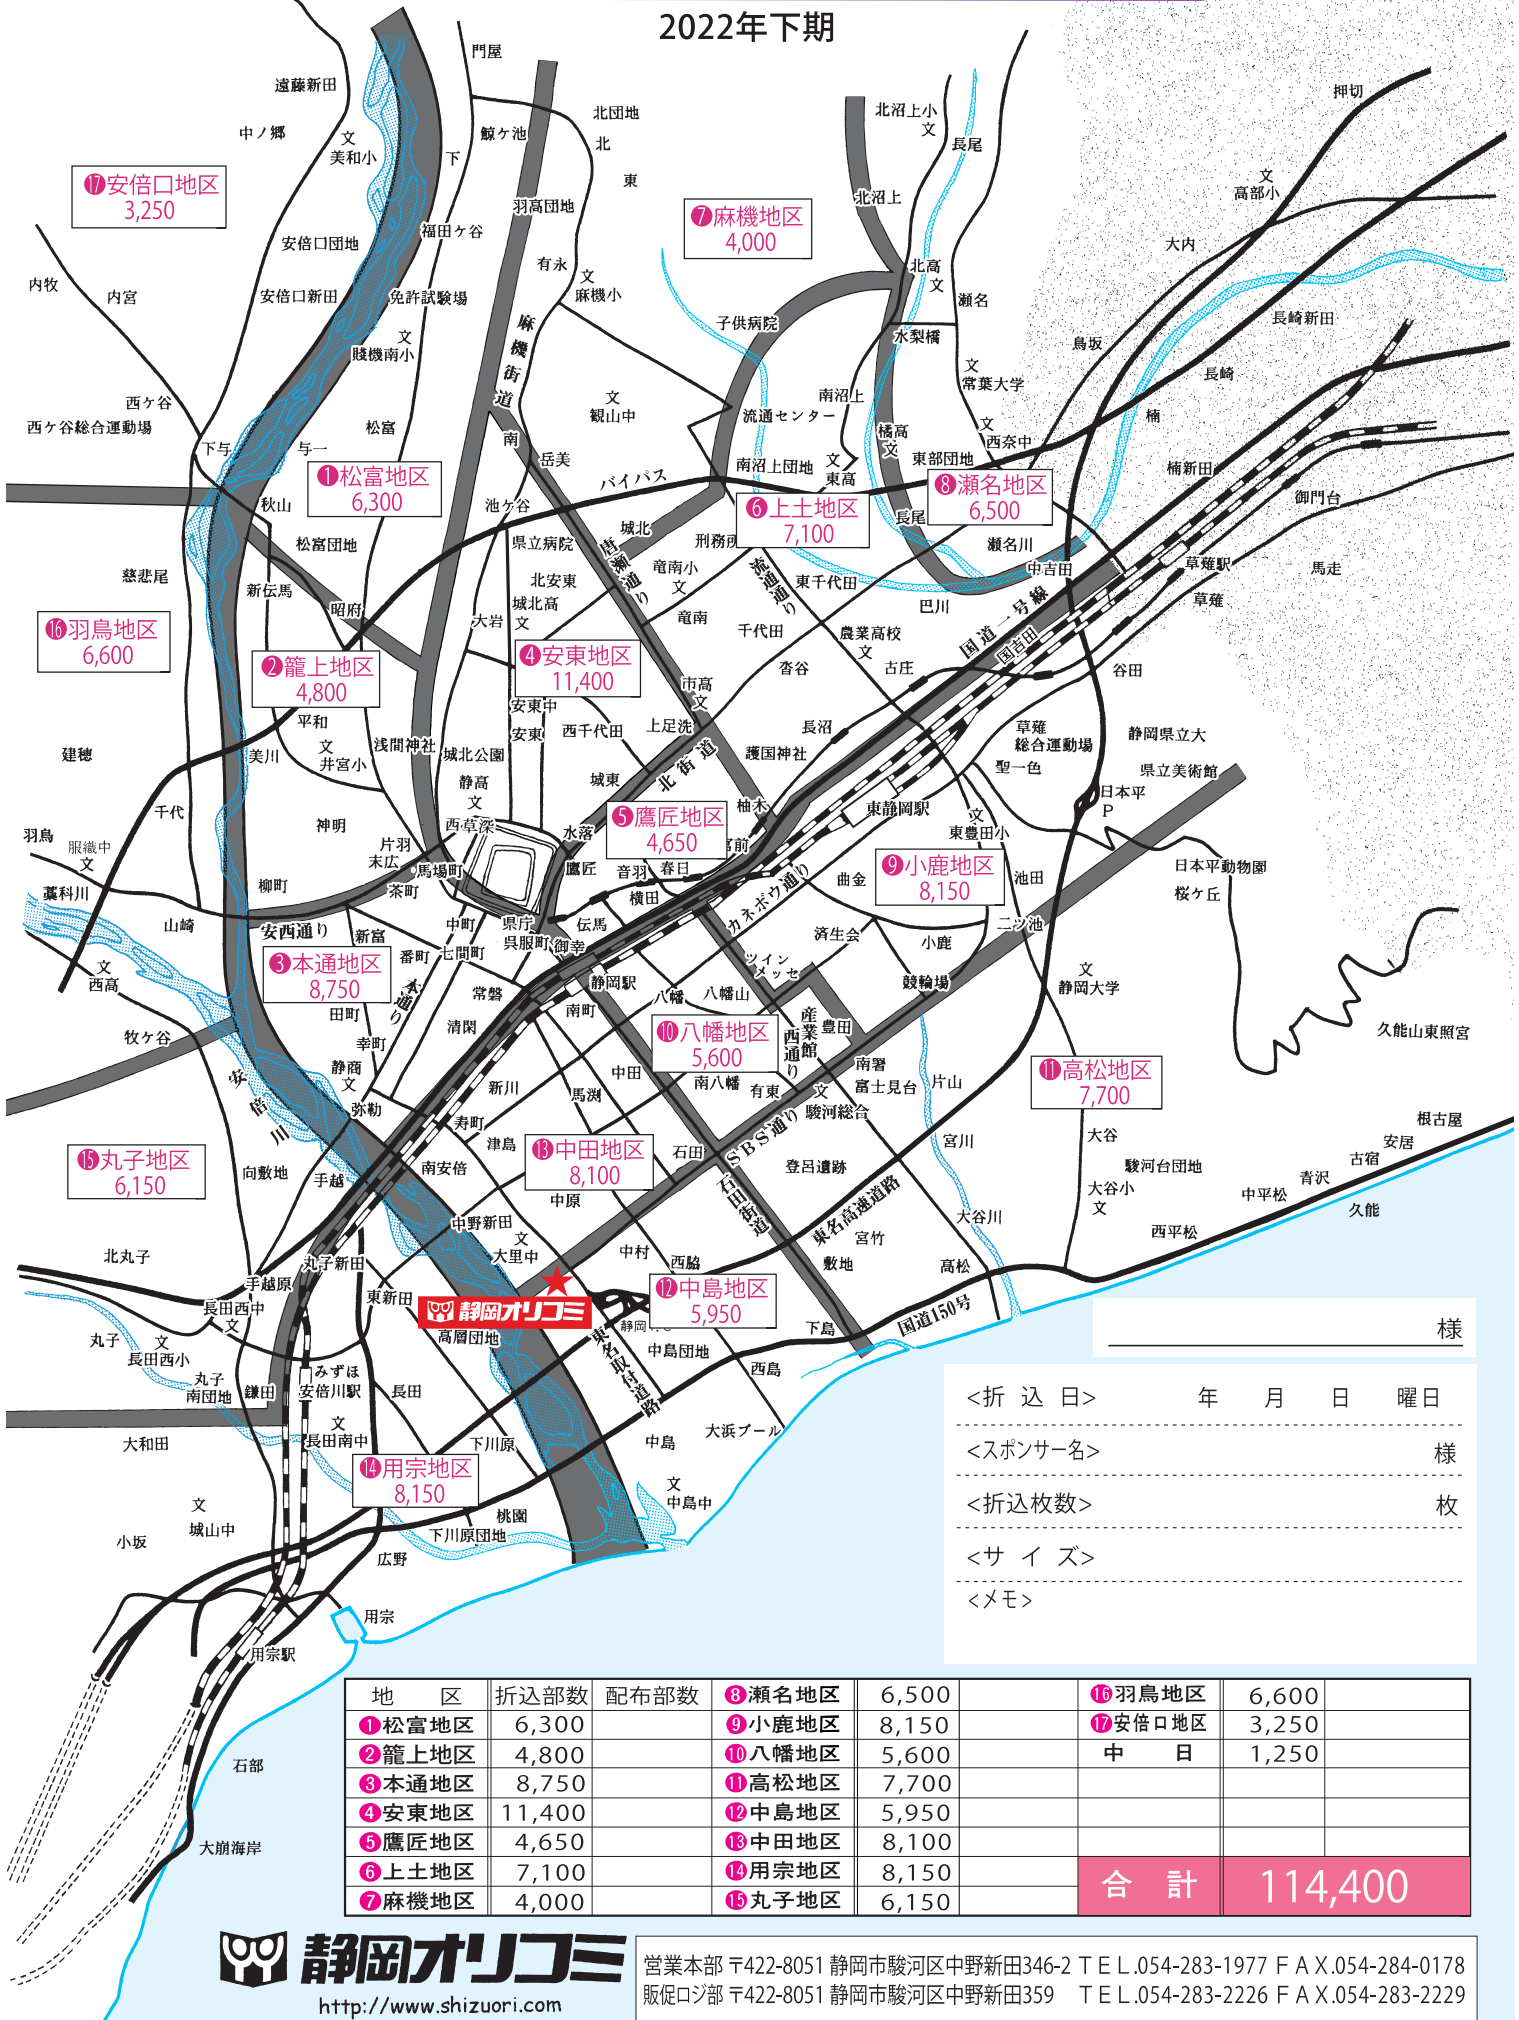

静岡市(葵区・駿河区)エリア別部数表

2022年下期

様

<折込日> 年 月 日 曜日

<スポンサー名> 様

<折込枚数> 枚

<サイズ>

<メモ>

地区	折込部数	配布部数	③瀬名地区	6,500	⑬羽鳥地区	6,600
①松富地区	6,300		⑨小鹿地区	8,150	⑰安倍口地区	3,250
②籠上地区	4,800		⑩八幡地区	5,600	中 日	1,250
③本通地区	8,750		⑪高松地区	7,700		
④安東地区	11,400		⑫中島地区	5,950		
⑤鷹匠地区	4,650		⑬中田地区	8,100		
⑥上土地区	7,100		⑭用宗地区	8,150		
⑦麻機地区	4,000		⑮丸子地区	6,150		
			合 計	114,400		